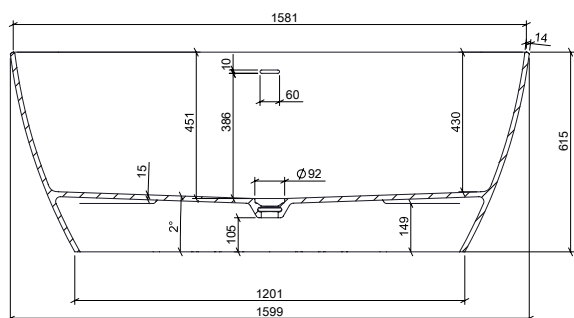

# fiora

BAT.FT.001.02\_IT\_BELLY

## DIMENSIONS

- Lunghezza: 1599 mm
- Larghezza: 787 mm
- Altezza: 615 mm
- Profondità: 451 mm