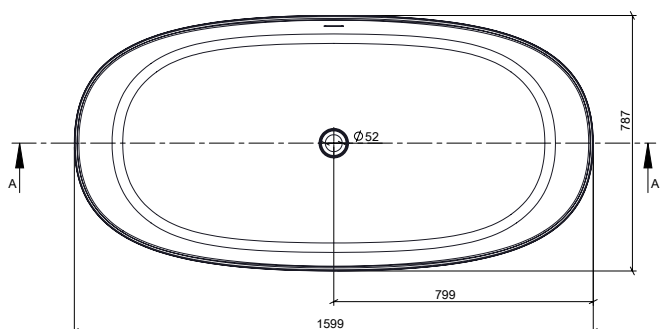

# fiora

BAT.FT.001.02\_IT\_BELLY

## DIMENSIONS

- Lunghezza: 1599 mm
- Larghezza: 787 mm
- Altezza: 615 mm
- Profondità: 451 mm