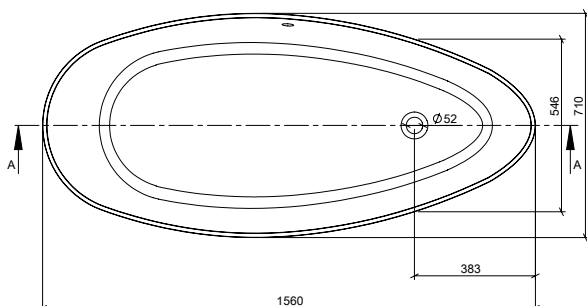

fiora

5 Anni di garanzia

fiora Design Registrato

BAT.FT.001.02_IT_TEARY MINI

Teary mini

VASCA DA BAGNO

DIMENSIONI

- Lunghezza: 1560 mm
- Larghezza: 710 mm
- Altezza: 560 mm
- Profondità: 460 mm

COLORI

Bianco

MATERIALE

Mineral Composite. Prodotto privo di silice.

CARATTERISTICHE DEL PRODOTTO

- Capacità: 210 l.
- Peso netto: 70 kg.
- Design ergonomico e morbido al tatto.
- Mantenimento costante della temperatura dell'acqua.
- Con troppopieno.
- Facile installazione con il silicone.
- Facilmente riparabile.
- Resistenza alle variazioni di temperatura (in conformità alla norma EN 14516).
- Isolamento acustico (secondo DIN 4109 e VDI 4100).
- Proprietà antibatteriche (ISO 22196).

COMPRESO

- Vasca da bagno.
- Gambe regolabili.
- Sifone + gomito a 45° (Ø50/Ø40).
- Valvola bianca click-clack in acciaio inox con logo Fiora.
- Istruzioni di montaggio.

IMBALLAGGIO

- Individuale e altamente resistente.
- Scatola in legno e protezioni interne in polistirolo e pluriball.