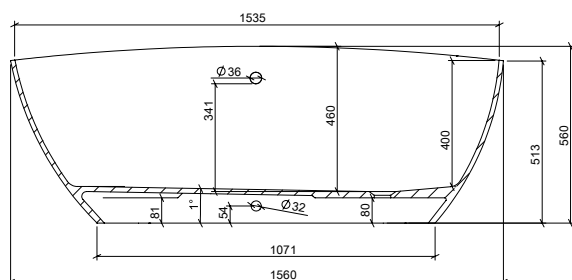

fiora

5 Anni di garanzia

fiora Design Registrato

BAT.FT.001.02_IT_TEARY MINI

Teary mini

VASCA DA BAGNO

DIMENSIONI

- Lunghezza: 1560 mm
- Larghezza: 710 mm
- Altezza: 560 mm
- Profondità: 460 mm

COLORI

Bianco

MATERIALE

Mineral Composite. Prodotto privo di silice.

CARATTERISTICHE DEL PRODOTTO

- Capacità: 210 l.
- Peso netto: 70 kg.
- Design ergonomico e morbido al tatto.
- Mantenimento costante della temperatura dell'acqua.
- Con troppopieno.
- Facile installazione con il silicone.
- Facilmente riparabile.
- Resistenza alle variazioni di temperatura (in conformità alla norma EN 14516).
- Isolamento acustico (secondo DIN 4109 e VDI 4100).
- Proprietà antibatteriche (ISO 22196).

COMPRESO

- Vasca da bagno.
- Gambe regolabili.
- Sifone + gomito a 45° (Ø50/Ø40).
- Valvola bianca click-clack in acciaio inox con logo Fiora.
- Istruzioni di montaggio.

IMBALLAGGIO

- Individuale e altamente resistente.
- Scatola in legno e protezioni interne in polistirolo e pluriball.