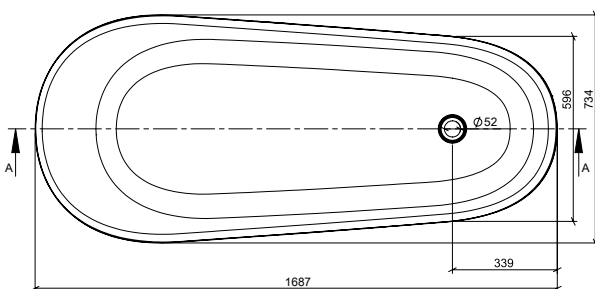

fiora

BAT.FT.001.02_IT_WAVY

Wavy

VASCA DA BAGNO

DIMENSIONI

- Lunghezza: 1687 mm
- Larghezza: 734 mm
- Altezza: 705 mm
- Profondità: 527 mm

COLORI

Bianco

MATERIALE

Mineral Composite. Prodotto privo di silice.

CARATTERISTICHE DEL PRODOTTO

- Capacità: 268 l.
- Peso netto: 127 kg.
- Design ergonomico e morbido al tatto.
- Mantenimento costante della temperatura dell'acqua.
- Con troppopieno.
- Facile installazione con il silicone.
- Facilmente riparabile.
- Resistenza alle variazioni di temperatura (in conformità alla norma EN 14516).
- Isolamento acustico (secondo DIN 4109 e VDI 4100).
- Proprietà antibatteriche (ISO 22196).

COMPRESO

- Vasca da bagno.
- Gambe regolabili.
- Sifone + gomito a 45° (Ø50/Ø40).
- Valvola bianca click-clack in Mineral Composite con logo Fiora.
- Istruzioni di montaggio.

IMBALLAGGIO

- Individuale e altamente resistente.
- Scatola in legno e protezioni interne in polistirolo e pluriball.