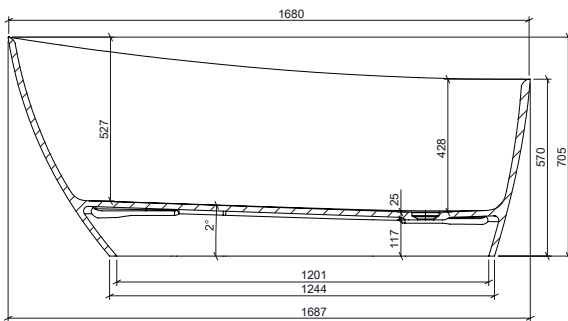

fiora

BAT.FT.001.02_IT_WAVY

Wavy

VASCA DA BAGNO

DIMENSIONI

- Lunghezza: 1687 mm
- Larghezza: 734 mm
- Altezza: 705 mm
- Profondità: 527 mm

COLORI

Bianco

MATERIALE

Mineral Composite. Prodotto privo di silice.

CARATTERISTICHE DEL PRODOTTO

- Capacità: 268 l.
- Peso netto: 127 kg.
- Design ergonomico e morbido al tatto.
- Mantenimento costante della temperatura dell'acqua.
- Con troppopieno.
- Facile installazione con il silicone.
- Facilmente riparabile.
- Resistenza alle variazioni di temperatura (in conformità alla norma EN 14516).
- Isolamento acustico (secondo DIN 4109 e VDI 4100).
- Proprietà antibatteriche (ISO 22196).

COMPRESO

- Vasca da bagno.
- Gambe regolabili.
- Sifone + gomito a 45° (Ø50/Ø40).
- Valvola bianca click-clack in Mineral Composite con logo Fiora.
- Istruzioni di montaggio.

IMBALLAGGIO

- Individuale e altamente resistente.
- Scatola in legno e protezioni interne in polistirolo e pluriball.