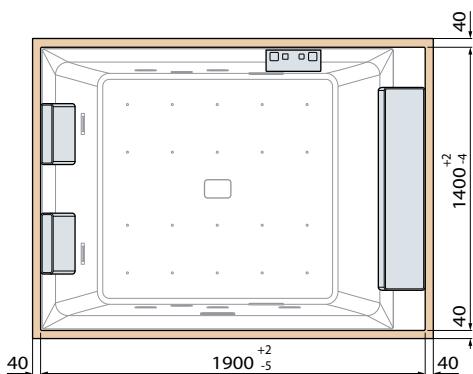

SINISTRA

DESTRA

VERSIONE  
IN NICCHIA

VERSIONE AD  
ANGOLO

VERSIONE  
CENTRO PARETE

VERSIONE  
CENTRO STANZA

Capacità litri

650