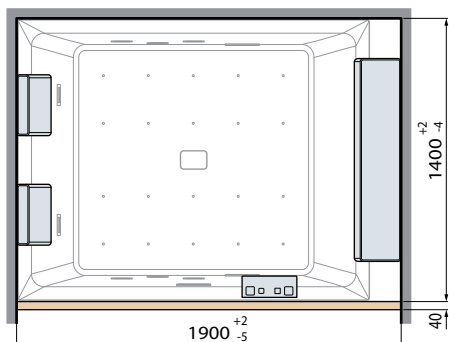

SINISTRA

DESTRA

VERSIONE  
IN NICCHIA

VERSIONE AD  
ANGOLO

VERSIONE  
CENTRO PARETE

VERSIONE  
CENTRO STANZA

Capacità litri

650