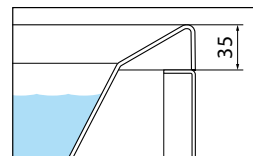

# DIVINA DUAL

VASCA RETTANGOLARE DOPPIA POSTAZIONE

S VERS. SINISTRA

D VERS. DESTRA

BORDO BASSO - 3,5 CM

Misure	Capacità	Codice	Installazione		Scelta rubinetteria + finitura vasca				Scelta struttura / pannelli	
			Destra	Sinistra	Colonna di scarico senza rubinetteria		Colonna di scarico + rubinetteria bordo vasca		Solo struttura	Con pannelli
cm	H	lt.			Bianco lucido	Bianco opaco	Bianco lucido	Bianco opaco		

STANDARD CON TELAIO												
					D	S	Ø-A	Ø-U	2-A	2-U	ØK	
	190x140	63	650	<b>DI219014</b>	D	S						* Vedi tabella SCELTA NUMERO PANNELLI +FINITURA PANNELLI
In nicchia con rubinetteria	190x140	63	650	<b>DI219N14</b>	D	S	-	-				
WHIRLPOOL CON TELAIO												
					D	S	Ø-A	Ø-U	2-A	2-U	ØK	
	190x140	63	650	<b>DI5190140</b>	D	S						* Vedi tabella SCELTA NUMERO PANNELLI +FINITURA PANNELLI
In nicchia con rubinetteria	190x140	63	650	<b>DI519N140</b>	D	S	-	-				
WHIRLPOOL + AIRPOOL CON TELAIO												
					D	S	Ø-A	Ø-U	2-A	2-U	ØK	
	190x140	63	650	<b>DI4190140</b>	D	S						* Vedi tabella SCELTA NUMERO PANNELLI +FINITURA PANNELLI
In nicchia con rubinetteria	190x140	63	650	<b>DI419N140</b>	D	S						
WHIRLPOOL + CASCATA CON TELAIO												
					D	S	Ø-A	Ø-U	2-A	2-U	ØK	
	190x140	63	650	<b>DIW190140</b>	D	S						* Vedi tabella SCELTA NUMERO PANNELLI +FINITURA PANNELLI
In nicchia con rubinetteria	190x140	63	650	<b>DIW19N140</b>	D	S						
WHIRLPOOL + NATURAL AIR CON TELAIO												
					D	S	Ø-A	Ø-U	2-A	2-U	ØK	
	190x140	63	650	<b>DIN190140</b>	D	S						* Vedi tabella SCELTA NUMERO PANNELLI +FINITURA PANNELLI
In nicchia con rubinetteria	190x140	63	650	<b>DIN19N140</b>	D	S	-	-				
WHIRLPOOL + NATURAL AIR + CASCATA CON TELAIO												
					D	S	Ø-A	Ø-U	2-A	2-U	ØK	
	190x140	63	650	<b>DIP190140</b>	D	S						* Vedi tabella SCELTA NUMERO PANNELLI +FINITURA PANNELLI
In nicchia con rubinetteria	190x140	63	650	<b>DIP19N140</b>	D	S						