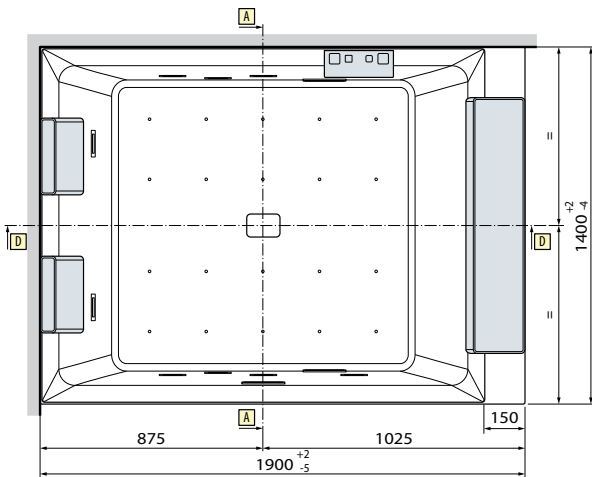

VERSIONE SINISTRA