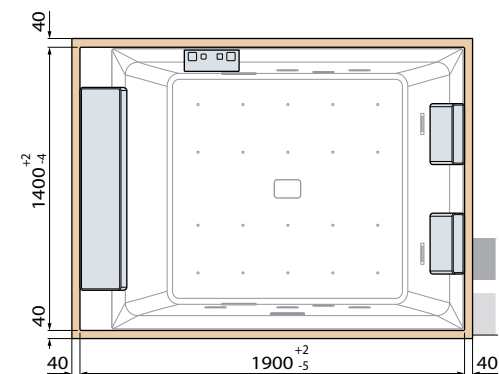

SINISTRA

DESTRA

VERSIONE  
IN NICCHIA

VERSIONE AD  
ANGOLO

VERSIONE  
CENTRO PARETE

VERSIONE  
CENTRO STANZA

Capacità litri

650