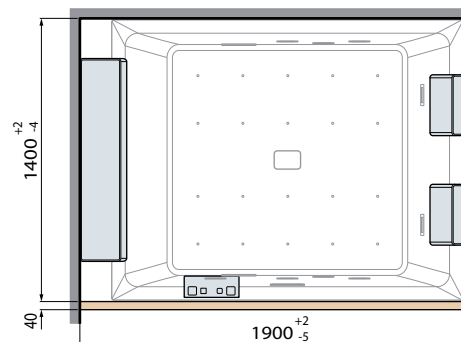

SINISTRA

DESTRA

VERSIONE  
IN NICCHIA

VERSIONE AD  
ANGOLO

VERSIONE  
CENTRO PARETE

VERSIONE  
CENTRO STANZA

Capacità litri

650