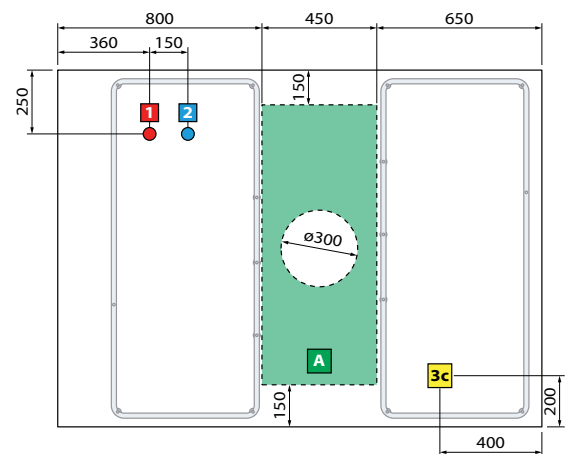

VERSIONE DESTRA

ATTENZIONE!
Può essere dannoso ai portatori di pacemakers

Installare a monte dell'apparecchio un interruttore differenziale da 30mA provvisto di interruttore onnipolare con apertura minima dei contatti ≥ 3 mm.