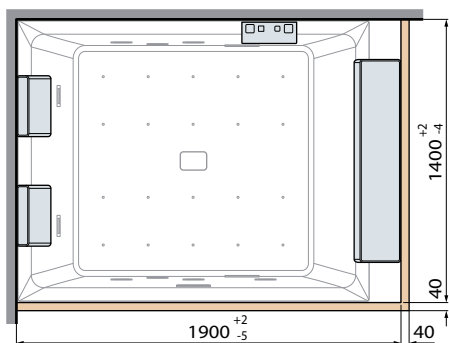

SINISTRA

DESTRA

VERSIONE  
IN NICCHIA

VERSIONE AD  
ANGOLO

VERSIONE  
CENTRO PARETE

VERSIONE  
CENTRO STANZA

Capacità litri

650