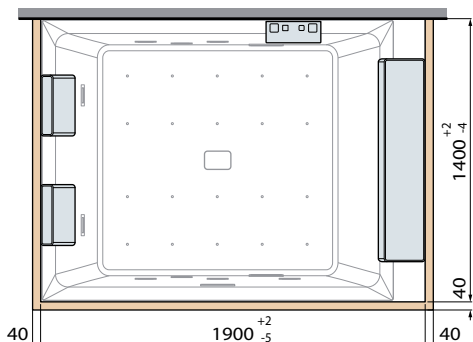

SINISTRA

DESTRA

VERSIONE  
IN NICCHIA

VERSIONE AD  
ANGOLO

VERSIONE  
CENTRO PARETE

VERSIONE  
CENTRO STANZA

Capacità litri

650