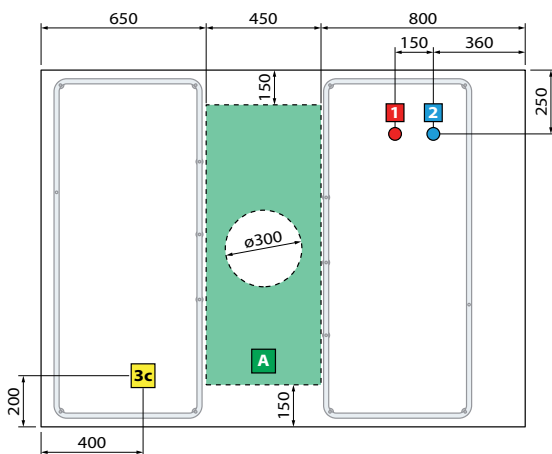

VERSIONE SINISTRA