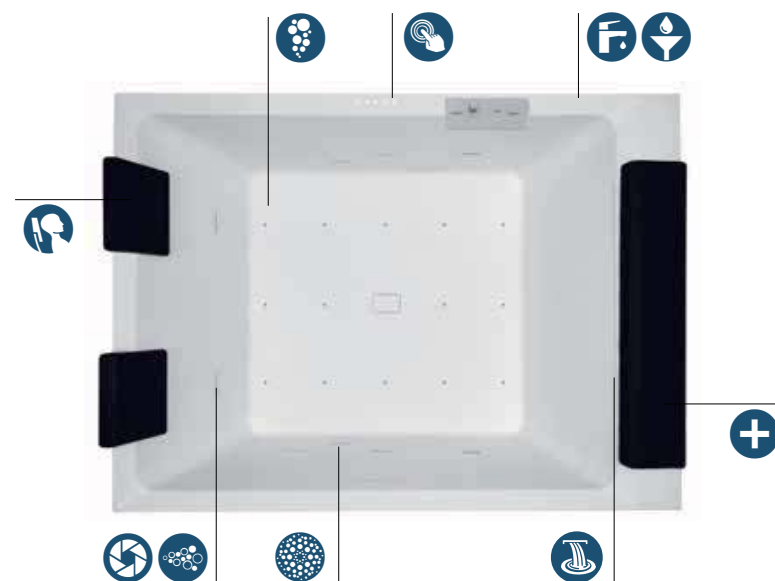

DIVINA DUAL | FUNZIONI E DOTAZIONI (disponibili a seconda dell'allestimento)

Massaggio Airpool a getto d'aria con accensione manuale on/off o programma sequenziale (alternata). Per una **efficace stimolazione cellulare**.

Massaggio corpo Whirlpool aria/acqua con regolazione di tempo e intensità manuale o automatica. Per soddisfare qualsiasi esigenza di benessere.

Natural air

Cromolight con 8 variazioni cromatiche per attivare la mente ed emozionare lo spirito.

Accensione soft-touch

Poggiatesta in materiale antibatterico

Disinfezione

Rubinetteria bordo vasca con tubo di scarico salvagoccia

Cascata