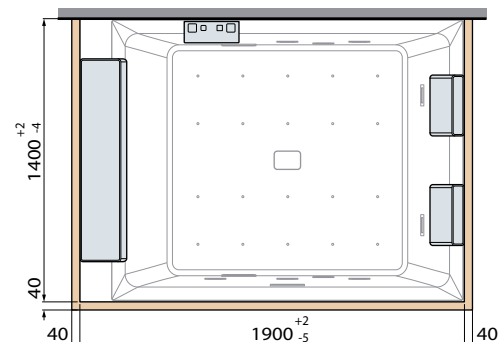

SINISTRA

DESTRA

VERSIONE  
IN NICCHIA

VERSIONE AD  
ANGOLO

VERSIONE  
CENTRO PARETE

VERSIONE  
CENTRO STANZA

Capacità litri

650