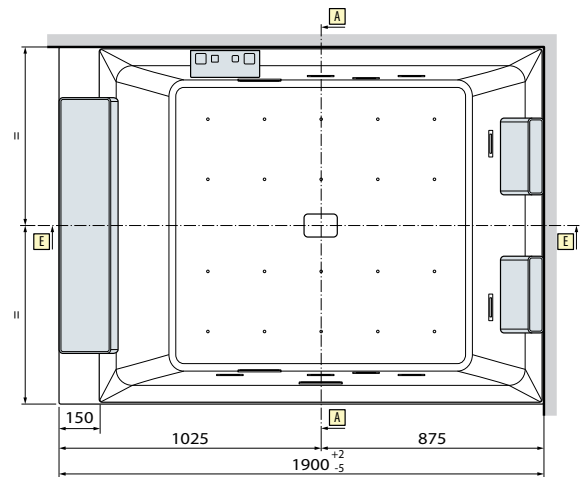

VERSIONE DESTRA

ATTENZIONE!
Può essere dannoso ai portatori di pacemakers

Installare a monte dell'apparecchio un interruttore differenziale da 30mA provvisto di interruttore onnipolare con apertura minima dei contatti ≥ 3 mm.