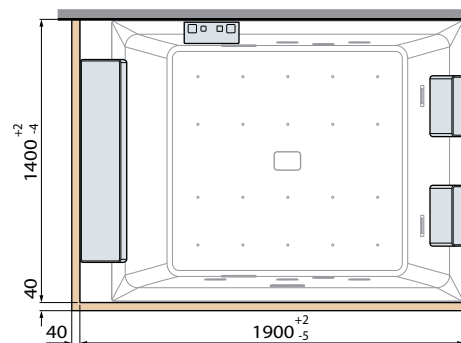

SINISTRA

DESTRA

VERSIONE  
IN NICCHIA

VERSIONE AD  
ANGOLO

VERSIONE  
CENTRO PARETE

VERSIONE  
CENTRO STANZA

Capacità litri

650