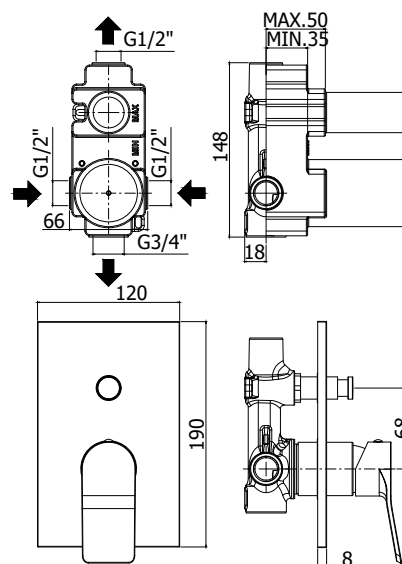

## DISEGNO TECNICO

## DESCRIZIONE

Miscelatore incasso doccia (2 uscite) completo di:

- piastra 120x190mm
- attacchi calda/fredda e superiore 1/2"G - attacco inferiore 3/4"G