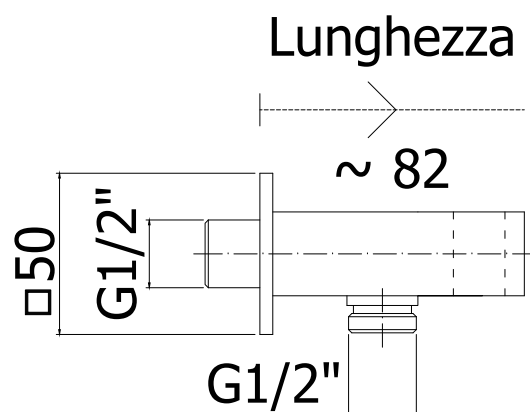

COLLEZIONE

kit bidet - bidet kit

IMMAGINE PRODOTTO

DISEGNO TECNICO

DESCRIZIONE

Supporto incasso quadro in metallo completo di:

- piastra quadra 50x50mm
- attacchi 1/2"G

ART.

ZSUP 032 . .
con presa acqua incorporata

ZBAS 086
Rosone QUADRO - 50x50mm

FINITURE

ZSUP
CR - cromo
ST - finitura steel looking
BO - bianco opaco
NO - nero opaco

ZBAS
CR - cromo
ST - finitura steel looking
BO - bianco opaco
NO - nero opaco