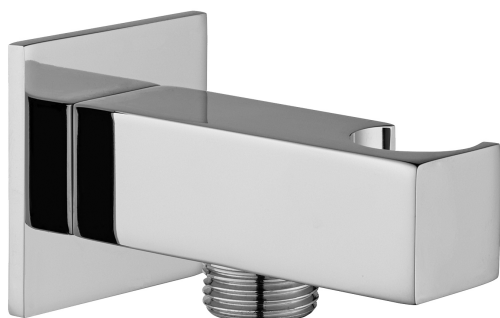

COLLEZIONE

kit bidet - bidet kit

IMMAGINE PRODOTTO

DISEGNO TECNICO

DESCRIZIONE

Supporto incasso quadro in metallo completo di:

- piastra quadra 50x50mm
- attacchi 1/2"G

ART.

ZSUP 032 . .
con presa acqua incorporata

ZBAS 086
Rosone QUADRO - 50x50mm

FINITURE

ZSUP
CR - cromo
ST - finitura steel looking
BO - bianco opaco
NO - nero opaco

ZBAS
CR - cromo
ST - finitura steel looking
BO - bianco opaco
NO - nero opaco